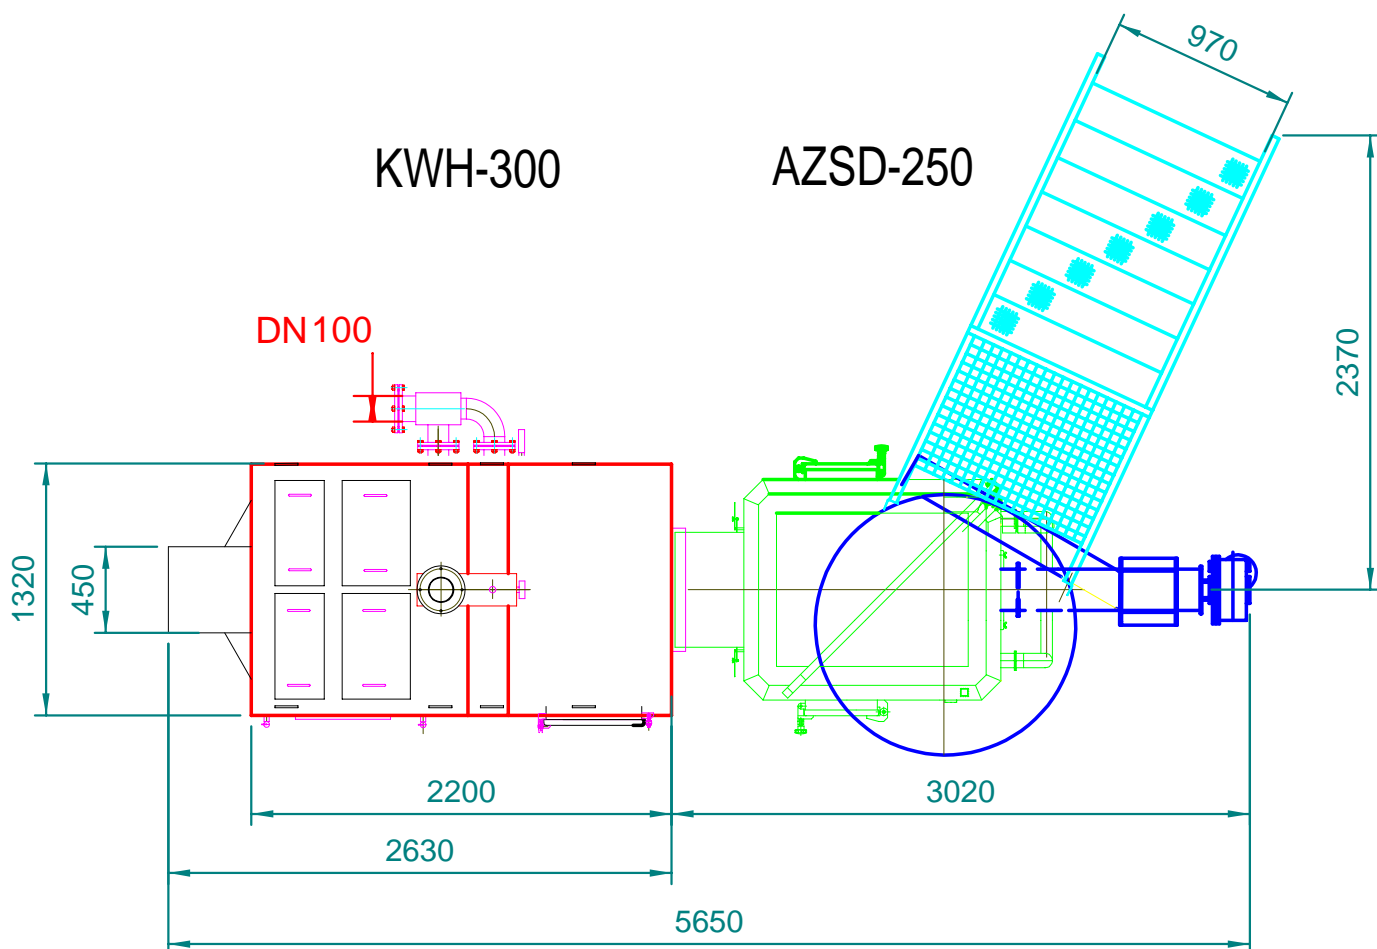

KWH-300

AZSD-250

Teplovodní kotel KWH 300  
s komorou AZSD 250  
a zásobníkem 2,3 m<sup>3</sup>  
Nápojení komory na kotel z čela.  
Je možné i nápojení komory na kotel  
z leva nebo z prava.

**GEMOS CZ, spol s r.o.**  
B. Smetany 1599 250 88 Čelákovice  
Tel, 326 991 061, 603 494 203  
www.gemos.net, info@gemos.cz  
3/2012